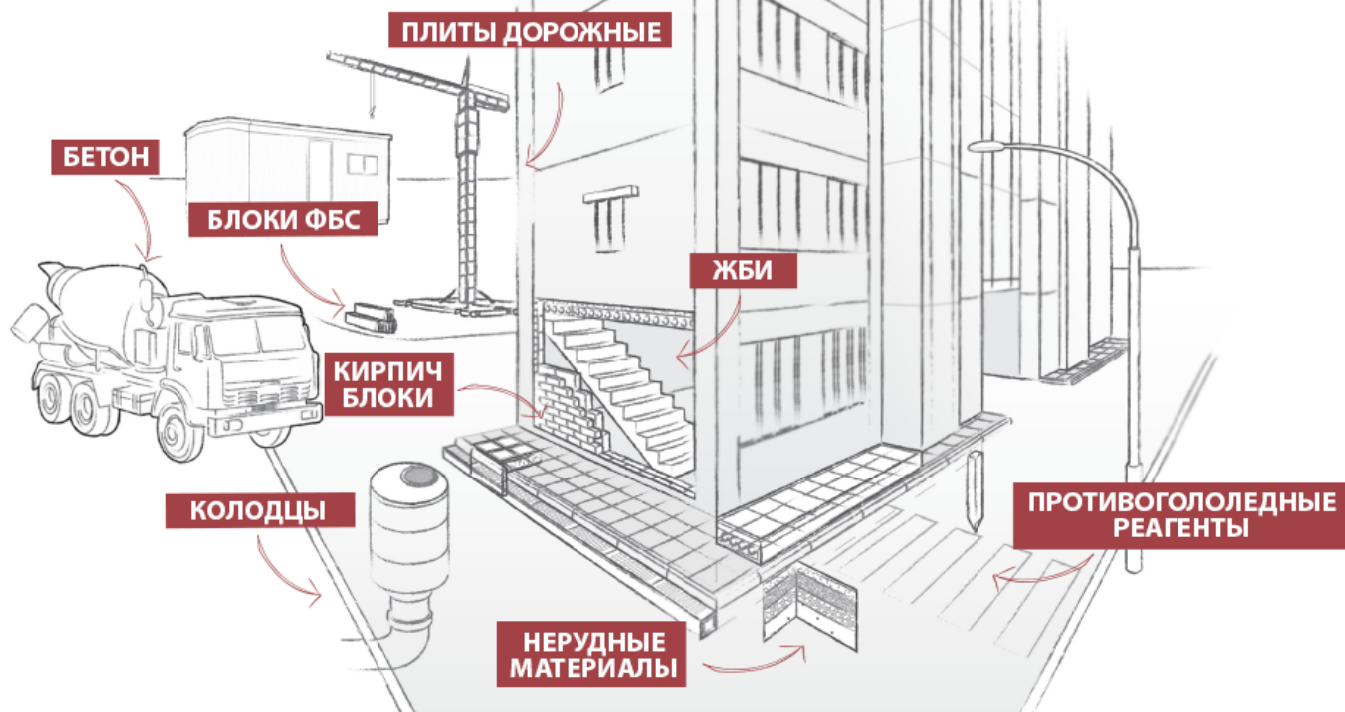

ТопСтройГрупп

ПРАЙС-ЛИСТ

КЛИКНИТЕ ПО ОБЪЕКТУ ДЛЯ ПОЛУЧЕНИЯ ДОПОЛНИТЕЛЬНОЙ ИНФОРМАЦИИ

СТРОИТЕЛЬНЫЕ МАТЕРИАЛЫ

ВЕНТИЛЯЦИОННЫЕ СИСТЕМЫ

ПРОТИВОГОЛОЛЕДНЫЕ РЕАГЕНТЫ

БЛАГОУСТРОЙСТВО